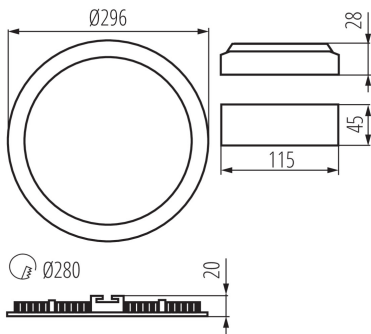

Altezza [mm]: 20

Diametro [mm]: 296

Lunghezza del cavo [mt]: 0.05

LED integrati: si

DATI TECNICI:

Tensione nominale [V]: 220-240 AC

Frequenza nominale [Hz]: 50

Potenza massima [W]: 24

Materiale del corpo: lega di alluminio

Tipo di allacciamento: estremità libere dei conduttori

Sezione tubo [mm²]: 0.75

Tempo di riscaldamento della lampada [s]: ≤1

Tempo di accensione della lampada [s]: ≤0,5

Grado IP: 44/20

33524 ROUNDA V2LED24W-WW-W

Incasso

DATI LOGISTICI:

Unità di misura: pezzo

Tipo di confezionamento: 10

Numero di pezzi nell' imballaggio secondario: 1

Numero di pezzi in un imballaggio : 10

Larghezza della scatola di cartone [cm]: 33

Altezza della scatola di cartone [cm]: 37

Lunghezza della scatola di cartone [cm]: 33

Volume della scatola di cartone [m³]: 0.040293